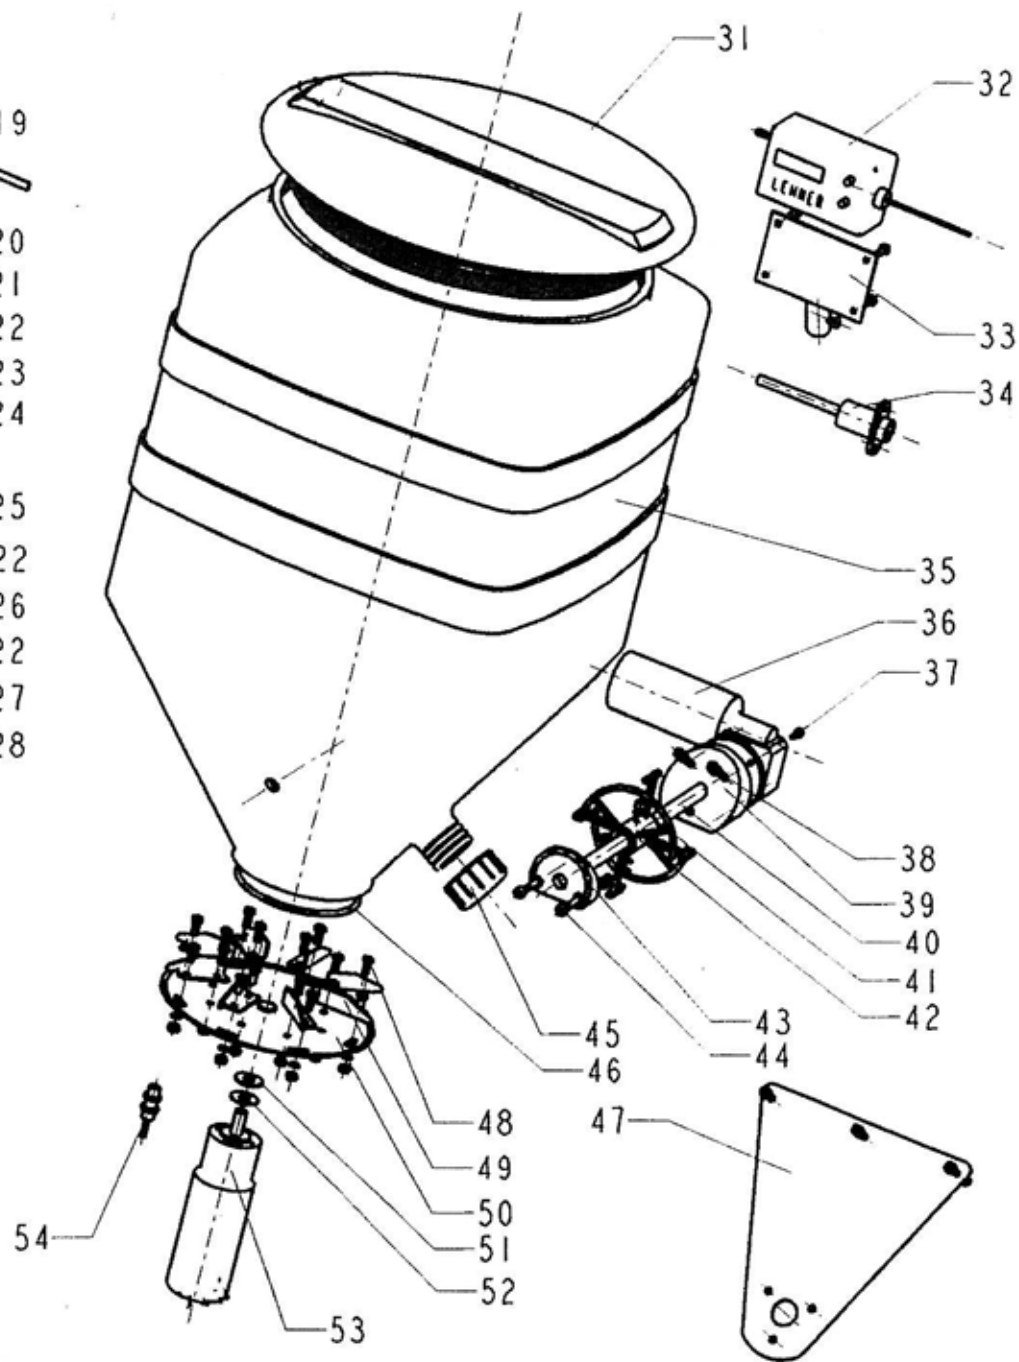

Webbadress: www.narlant.se

E-post: info@narlant.se

Circuit diagramm of distributor	Fördelningsboxens kopplingschema
supply cable 14 x 1,0 mm ²	matningskabel 14 x 1,0 mm ²
slide	slid
disc motor	skivmotor
stirring motor	omrörningsmotor
speed sensor	varvtalsgivare
supply cable	matningskabel
13 gnge (+)	13 gröngul (+)
spreader	spridare
br speed sensor (+12 Volt)	brun varvtalsgivare (+12 V)
ws speed sensor (0 Volt)	vit varvtalsgivare (0 V)
gn speed sensor (Signal)	grön varvtalsgivare (signa)
slide „open/close“	slid "öppen/stängd"
stirring motor	omrörningsmotor