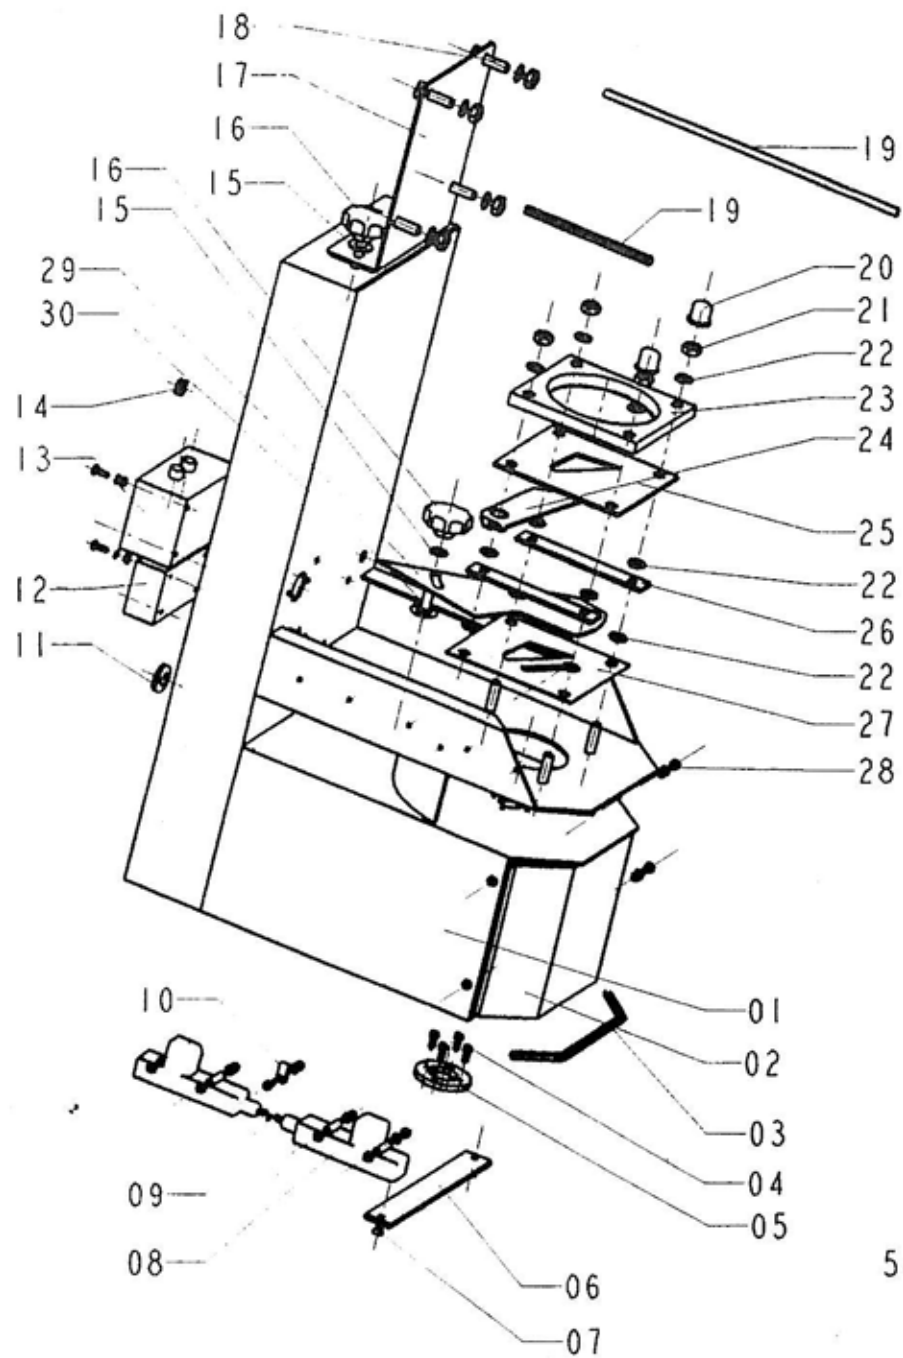

Webbadress: www.narlant.se

E-post: info@narlant.se

Circuit diagramm of distributor	Fördelningsboxens kopplingschema
supply cable 14 x 1,0 mm ²	matningskabel 14 x 1,0 mm ²
slide	slid
disc motor	skivmotor
stirring motor	omrörningsmotor
speed sensor	varvtalsgivare
supply cable	matningskabel
13 gnge (+)	13 gröngul (+)
spreader	spridare
br speed sensor (+12 Volt)	brun varvtalsgivare (+12 V)
ws speed sensor (0 Volt)	vit varvtalsgivare (0 V)
gn speed sensor (Signal)	grön varvtalsgivare (signa)
slide „open/close“	slid "öppen/stängd"
stirring motor	omrörningsmotor